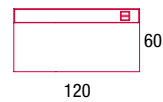

20.VENTI HOME LIGHT